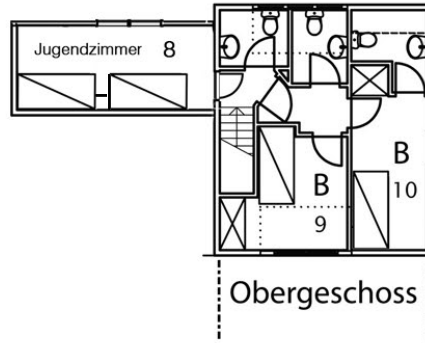

Stark-Rietig GbR

Seminar- und Retreathaus in der Göhrde

Dübbekold 10
29473 Göhrde

21 Zimmer
26 Betten
1 Ferienwohnung
mit 4 Schlafmöglichkeiten

Kategorie A

(integrierte Dusche/ WC)

8 Einzelzimmer
3 Doppelzimmer

Kategorie B

(mit Waschbecken, WC/
Dusche extern)

6 Einzelzimmer
2 Zimmer mit Tandembett
(1,40 x 2,00)
1 Doppelzimmer
1 Jugendzimmer, 2 Betten
(Eingang mit erhöhtem Einstieg)

Ferienwohnung

2 x Tandembett
(1,40 x 2,00)
1 x Einzelbett
1 x Schlafcouch

Obergeschoss

Tiefgeschoss

Obergeschoss

Zugang