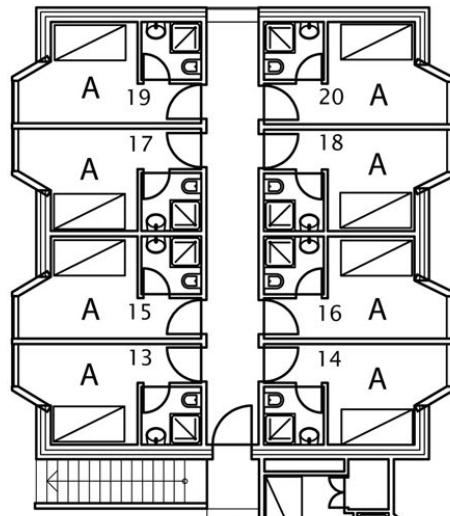

Stark-Rietig GbR

Seminar- und Retreathaus in der Göhrde

Dübbekold 10
29473 Göhrde

21 Zimmer
26 Betten
1 Ferienwohnung
mit 4 Schlafmöglichkeiten

Kategorie A

(integrierte Dusche/ WC)

8 Einzelzimmer
3 Doppelzimmer

Kategorie B

(mit Waschbecken, WC/
Dusche extern)

6 Einzelzimmer
2 Zimmer mit Tandembett
(1,40 x 2,00)
1 Doppelzimmer
1 Jugendzimmer, 2 Betten
(Eingang mit erhöhtem Einstieg)

Ferienwohnung

2 x Tandembett
(1,40 x 2,00)
1 x Einzelbett
1 x Schlafcouch

Obergeschoss

Tiefgeschoss

Obergeschoss

Zugang