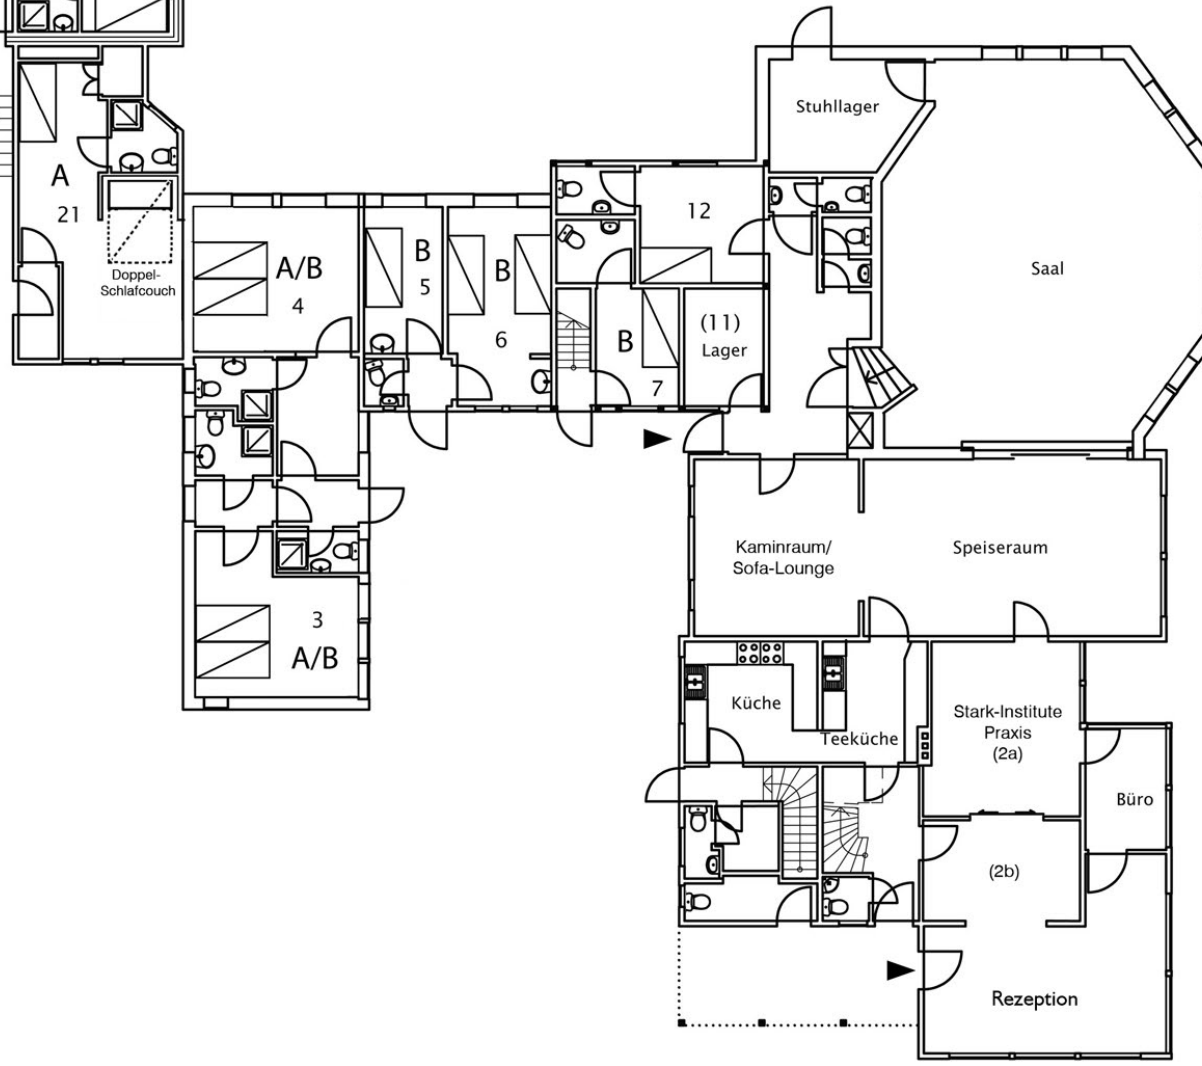

Stark-Rietig GbR

Seminar- und Retreathaus in der Göhrde

Dübbekold 10
29473 Göhrde

21 Zimmer
26 Betten
1 Ferienwohnung
mit 4 Schlafmöglichkeiten

Kategorie A

(integrierte Dusche/ WC)

8 Einzelzimmer
3 Doppelzimmer

Kategorie B

(mit Waschbecken, WC/
Dusche extern)

6 Einzelzimmer
2 Zimmer mit Tandembett
(1,40 x 2,00)
1 Doppelzimmer
1 Jugendzimmer, 2 Betten
(Eingang mit erhöhtem Einstieg)

Ferienwohnung

2 x Tandembett
(1,40 x 2,00)
1 x Einzelbett
1 x Schlafcouch

Obergeschoss

Tiefgeschoss

Obergeschoss

Zugang