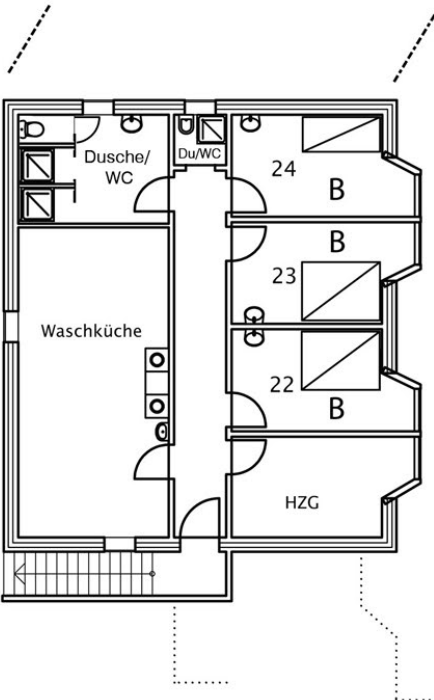

Stark-Rietig GbR

Seminar- und Retreathaus in der Göhrde

Dübbekold 10
29473 Göhrde

21 Zimmer
26 Betten
1 Ferienwohnung
mit 4 Schlafmöglichkeiten

Kategorie A

(integrierte Dusche/ WC)

8 Einzelzimmer
3 Doppelzimmer

Kategorie B

(mit Waschbecken, WC/
Dusche extern)

6 Einzelzimmer
2 Zimmer mit Tandembett
(1,40 x 2,00)
1 Doppelzimmer
1 Jugendzimmer, 2 Betten
(Eingang mit erhöhtem Einstieg)

Ferienwohnung

2 x Tandembett
(1,40 x 2,00)
1 x Einzelbett
1 x Schlafcouch

Obergeschoss

Tiefgeschoss

Obergeschoss

Zugang